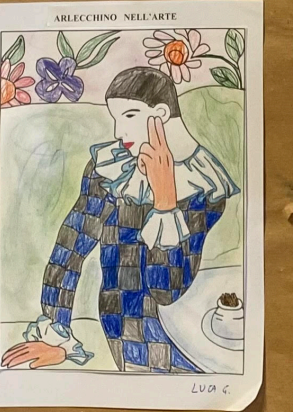

MASCHERE D'AUTORE

ISPIRANDOCI A...

- | | | |
|----------|--------|----------|
| MONDRIAN | HARING | MATISSE |
| DELAUNAY | CALDER | VASARELY |

"Il senso della vita è quello di trovare il vostro dono. Lo scopo della vita è quello di regalarlo."
Pablo Picasso

Arlecchino è un dipinto ad olio su tela realizzato dal pittore spagnolo Pablo Picasso. L'opera è conservata al Metropolitan Museum of Art di New York. Nell'Arlecchino pensoso, mette in evidenza il suo stato d'animo. Tutta la composizione è dominata dal blu, che troviamo sia nello sfondo, su cui spiccano i fiori gialli e rossi, sia nell'abito a scacchi del personaggio, sia sul tavolino in primo piano, su cui si trova un contenitore di fiammiferi.