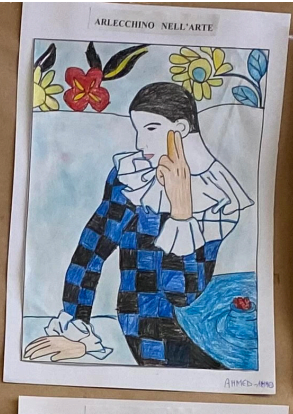

MASCHERE D'AUTORE

ISPIRANDOCI A...

- | | | |
|----------|--------|----------|
| MONDRIAN | HARING | MATISSE |
| DELAUNAY | CALDER | VASARELY |

"Il senso della vita è quello di trovare il vostro dono. Lo scopo della vita è quello di regalarlo."
Pablo Picasso

Arlecchino è un dipinto ad olio su tela realizzato dal pittore spagnolo Pablo Picasso. L'opera è conservata al Metropolitan Museum of Art di New York. Nell'Arlecchino pensoso, mette in evidenza il suo stato d'animo. Tutta la composizione è dominata dal blu, che troviamo sia nello sfondo, su cui spiccano i fiori gialli e rossi, sia nell'abito a scacchi del personaggio, sia sul tavolino in primo piano, su cui si trova un contenitore di fiammiferi.