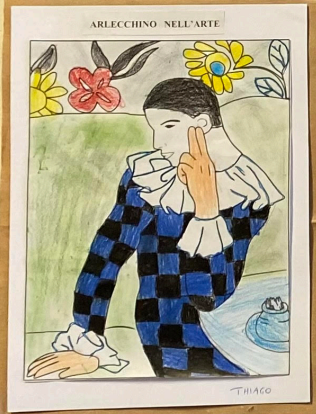

MASCHERE D'AUTORE

ISPIRANDOCI A...

- | | | |
|----------|--------|----------|
| MONDRIAN | HARING | MATISSE |
| DELAUNAY | CALDER | VASARELY |

"Il senso della vita è quello di trovare il vostro dono. Lo scopo della vita è quello di regalarlo."
Pablo Picasso

Arlecchino è un dipinto ad olio su tela realizzato dal pittore spagnolo Pablo Picasso. L'opera è conservata al Metropolitan Museum of Art di New York. Nell'Arlecchino pensoso, mette in evidenza il suo stato d'animo. Tutta la composizione è dominata dal blu, che troviamo sia nello sfondo, su cui spiccano i fiori gialli e rossi, sia nell'abito a scacchi del personaggio, sia sul tavolino in primo piano, su cui si trova un contenitore di fiammiferi.