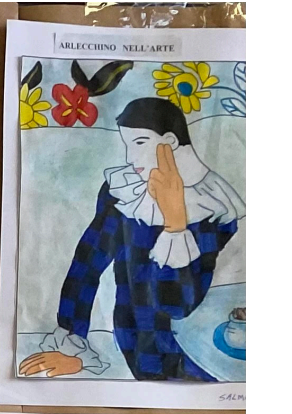

MASCHERE D'AUTORE

ISPIRANDOCI A...

- | | | |
|----------|--------|----------|
| MONDRIAN | HARING | MATISSE |
| DELAUNAY | CALDER | VASARELY |

"Il senso della vita è quello di trovare il vostro dono. Lo scopo della vita è quello di regalarlo."
Pablo Picasso

Arlecchino è un dipinto ad olio su tela realizzato dal pittore spagnolo Pablo Picasso. L'opera è conservata al Metropolitan Museum of Art di New York. Nell'Arlecchino pensoso, mette in evidenza il suo stato d'animo. Tutta la composizione è dominata dal blu, che troviamo sia nello sfondo, su cui spiccano i fiori gialli e rossi, sia nell'abito a scacchi del personaggio, sia sul tavolino in primo piano, su cui si trova un contenitore di fiammiferi.